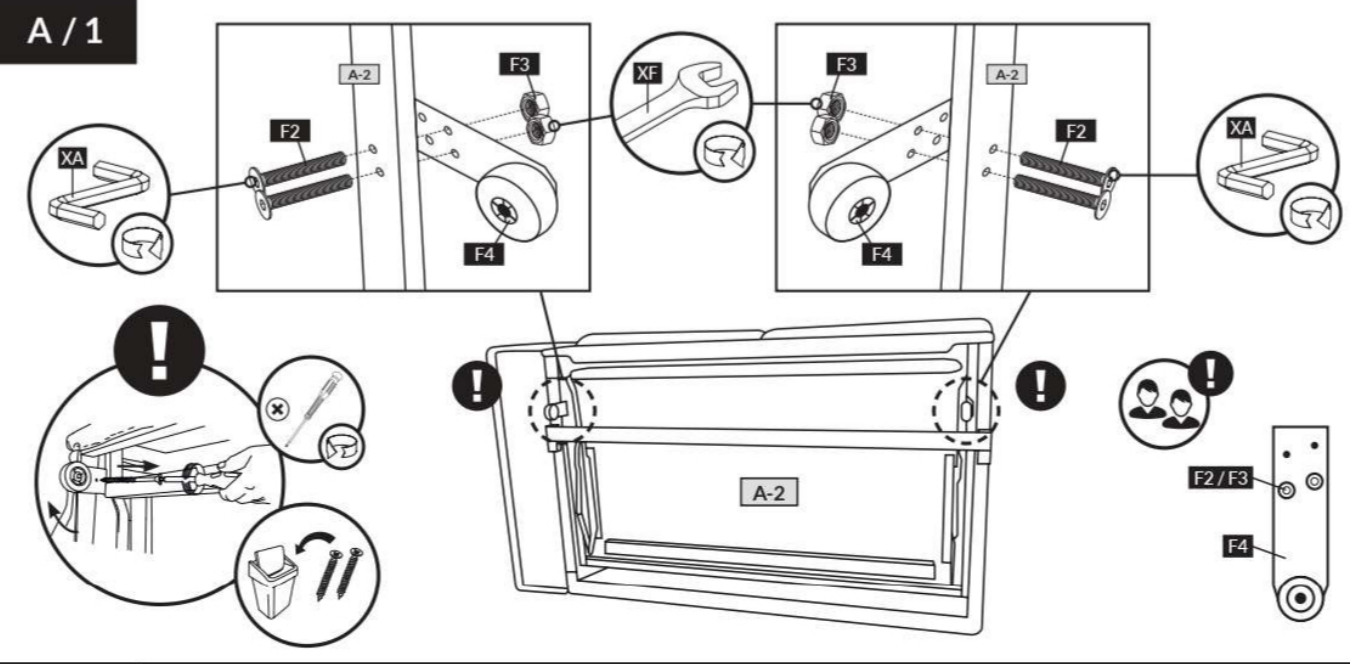

NETO

 45 min.

E1  5x40 mm x 2	E4  5x30 mm x 15	GT1  L=10 cm x 2	F2  x 4	F3  x 4
F4  x 2	GT10  L=4,5 cm x 2	GT17  x 5	XA  x 1	XF  x 1

A / 4

A / 5

A / 6

A/7

A/8

A/1

A/2

A/3

A/4